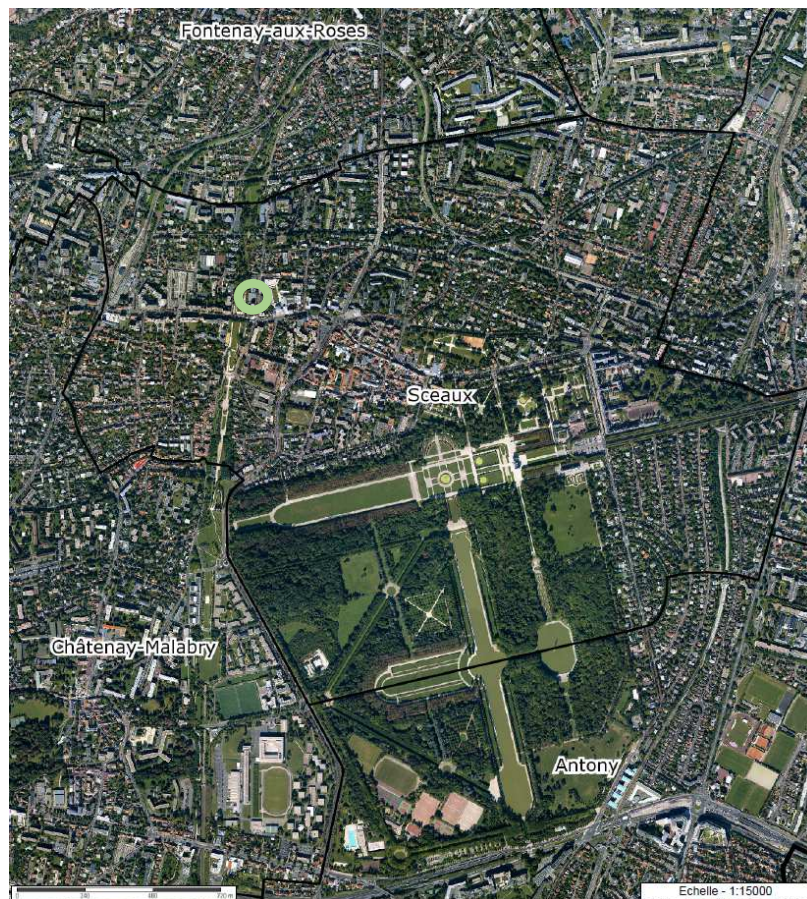

Annexes à la convention d'intervention foncière entre la commune de Sceaux et l'EPFIF

ANNEXE 1 - Site de maîtrise foncière dit « Quatre-Chemins lots 2, 3, 6 et 7 »
référéncé à l'article 4

Annexes à la convention d'intervention foncière entre la commune de Sceaux et l'EPFIF

ANNEXE 2 - Site de maîtrise foncière dit « Avenue de la Gare » référencé à l'article 4

 Site de maîtrise foncière

Annexes à la convention d'intervention foncière entre la commune de Sceaux et l'EPFIF

ANNEXE 3 - Site de maîtrise foncière dit « Petit Chambord » référencé à l'article 4

-  Site de maîtrise foncière
-  Périmètre de projet du Petit Chambord

Annexes à la convention d'intervention foncière entre la commune de Sceaux et l'EPFIF

ANNEXE 4 - Site de maîtrise foncière dit « Centre-ville » référencé à l'article 4

Site de maîtrise foncière

Périmètre de projet de la place du général de Gaulle et ses abords

Annexes à la convention d'intervention foncière entre la commune de Sceaux et l'EPFIF

ANNEXE 5 - Site de veille foncière dit « Propriété du 1 rue Maréchal Joffre – CPAM » référencé à l'article 4