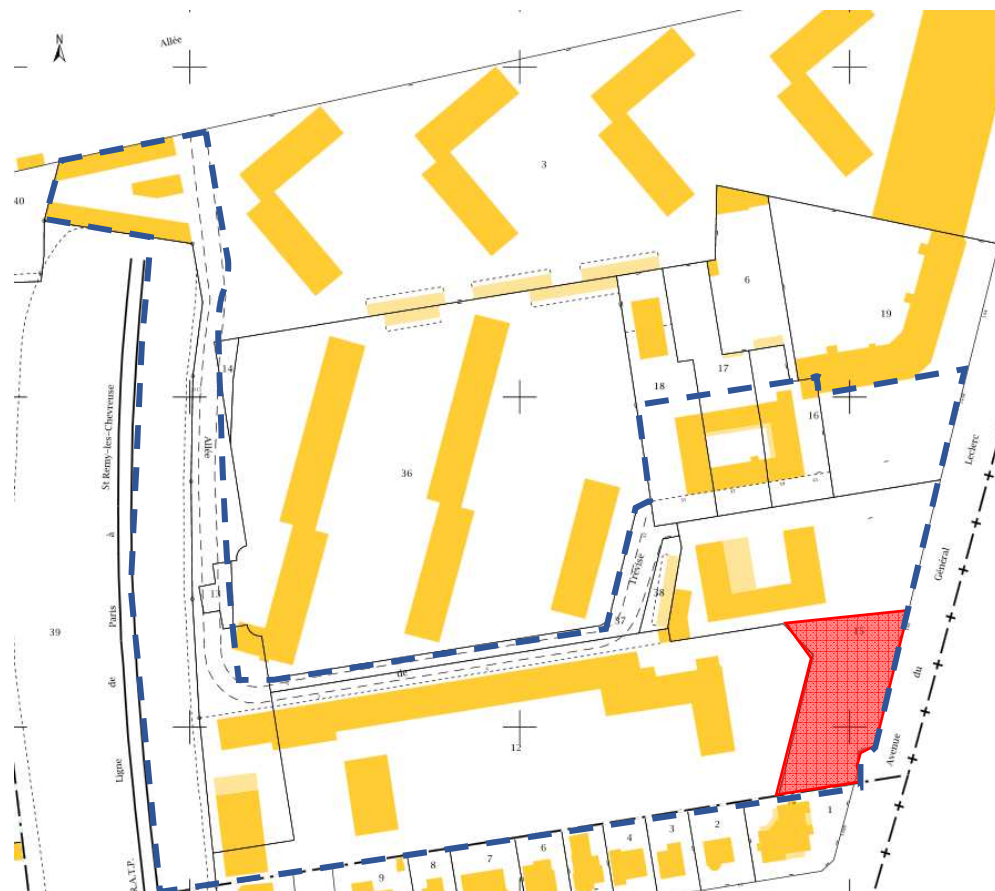

Annexes à la convention d'intervention foncière entre la commune de Sceaux et l'EPFIF

ANNEXE 1 - Site de maîtrise foncière dit « Quatre-Chemins lots 2, 3, 6 et 7 »
référéncé à l'article 4

Annexes à la convention d'intervention foncière entre la commune de Sceaux et l'EPFIF

ANNEXE 2 - Site de maîtrise foncière dit « Avenue de la Gare » référencé à l'article 4

 Site de maîtrise foncière

Annexes à la convention d'intervention foncière entre la commune de Sceaux et l'EPFIF

ANNEXE 3 - Site de maîtrise foncière dit « Petit Chambord » référencé à l'article 4

-  Site de maîtrise foncière
-  Périmètre de projet du Petit Chambord

Annexes à la convention d'intervention foncière entre la commune de Sceaux et l'EPFIF

ANNEXE 4 - Site de maîtrise foncière dit « Centre-ville » référencé à l'article 4

Site de maîtrise foncière

Périmètre de projet de la place du général de Gaulle et ses abords

Annexes à la convention d'intervention foncière entre la commune de Sceaux et l'EPFIF

ANNEXE 5 - Site de veille foncière dit « Propriété du 1 rue Maréchal Joffre – CPAM » référencé à l'article 4