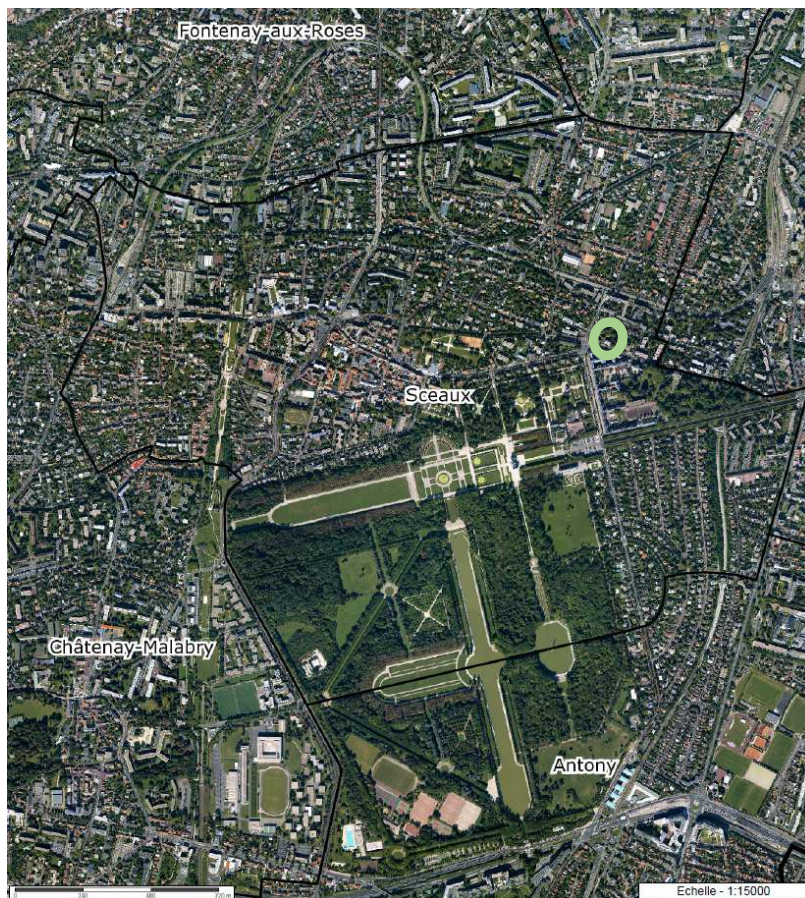

ANNEXE 2 - Site de maîtrise foncière dit « Avenue de la Gare » référencé à l'article 4

 Site de maîtrise foncière

Annexes à la convention d'intervention foncière entre la commune de Sceaux et l'EPFIF

ANNEXE 3 - Site de maîtrise foncière dit « Petit Chambord » référencé à l'article 4

-  Site de maîtrise foncière
-  Périmètre de projet du Petit Chambord

Annexes à la convention d'intervention foncière entre la commune de Sceaux et l'EPFIF

ANNEXE 4 - Site de maîtrise foncière dit « Centre-ville » référencé à l'article 4

Site de maîtrise foncière

Périmètre de projet de la place du général de Gaulle et ses abords

Annexes à la convention d'intervention foncière entre la commune de Sceaux et l'EPFIF

ANNEXE 5 - Site de veille foncière dit « Propriété du 1 rue Maréchal Joffre – CPAM » référencé à l'article 4

 Périmètres de veille foncière

Annexes à la convention d'intervention foncière entre la commune de Sceaux et l'EPFIF

ANNEXE 6 - Site de veille foncière dit « Propriété du 14 avenue du président Franklin Roosevelt » référencé à l'article 4